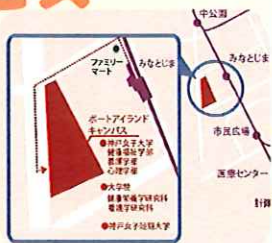

アレルギー対応も可能! LINEまでご連絡ください。

アクセス

みなとじま駅から徒歩5分!

自転車でお越しの際は、
正門に立っている学生が
駐輪場までご案内します。

お車でのお越しはご遠慮ください。

子どもだけで参加する場合、
ご希望であれば、学生が大学と
みなとじま駅間をお送りします。
17時にみなとじま駅に
集合してください♪

未就学児は保護者同伴でお願い
します。

飲み物や食器は用意していますが、
使い慣れたものを持参して
いただいてもかまいません♪