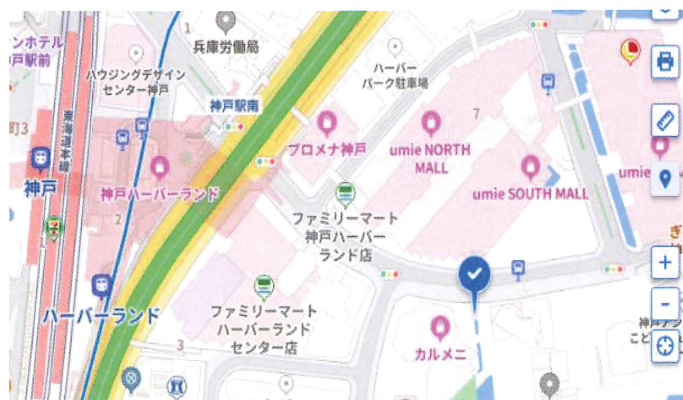

#### ハーバーランド 神戸煉瓦倉庫東広場

※「神戸アンパンマンミュージアム」近く

【アクセス】 神戸駅より南へ徒歩10分